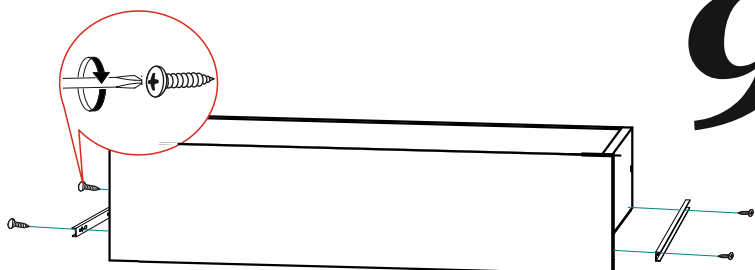

Шариковые направляющие крепятся снизу боковины