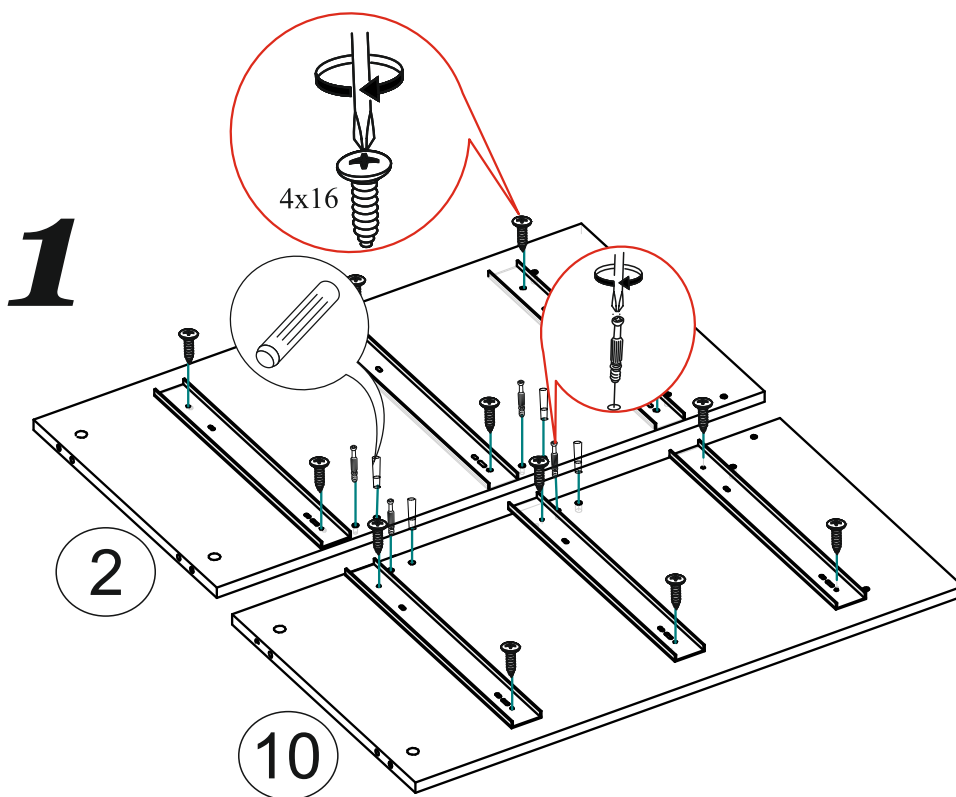

Фурнитура МС «Софи» Комод

	Наименование	Кол-во	Ед. измер.
	Евровинт	12	шт.
	Эксцентриковая стяжка	20	компл.
	Гвозди	68	шт.
	Шуруп 4x16	24	шт.
	Евроключ	1	шт.
	Заглушка для евровинта	12	шт.
	Заглушка для эксцентрика	20	шт.
	Подпятник	4	шт.
	Шкант	8	шт.
	Направляющие шариковые 400мм	3	компл.
	Демпфер силиконовый	3	шт.