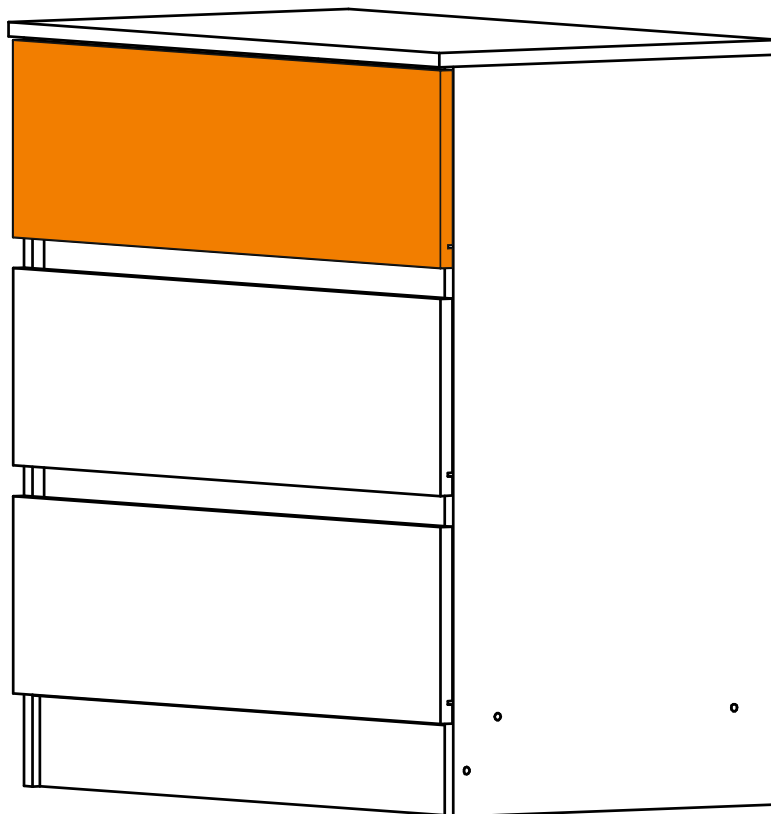

## Паспорт изделия МС «Софи» Комод

### Габаритные размеры

Ширина: 802 мм

Высота: 838 мм

Глубина: 440 мм